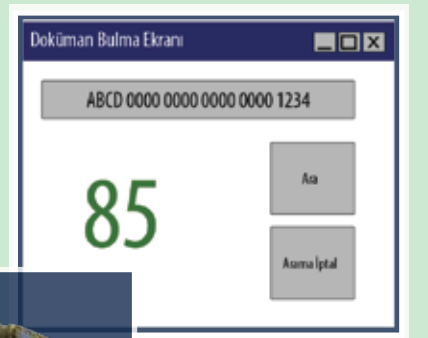

Bulunamayan dokümanlar ise kullanıcıya kırmızı renk ile gösterilir. Sayım sonuçları bilgisayarınızdaki DOCUREF uygulamasına kablosuz ağ üzerinden aktarılır ve sayılan ve sayılmayan evraklar listelenir.